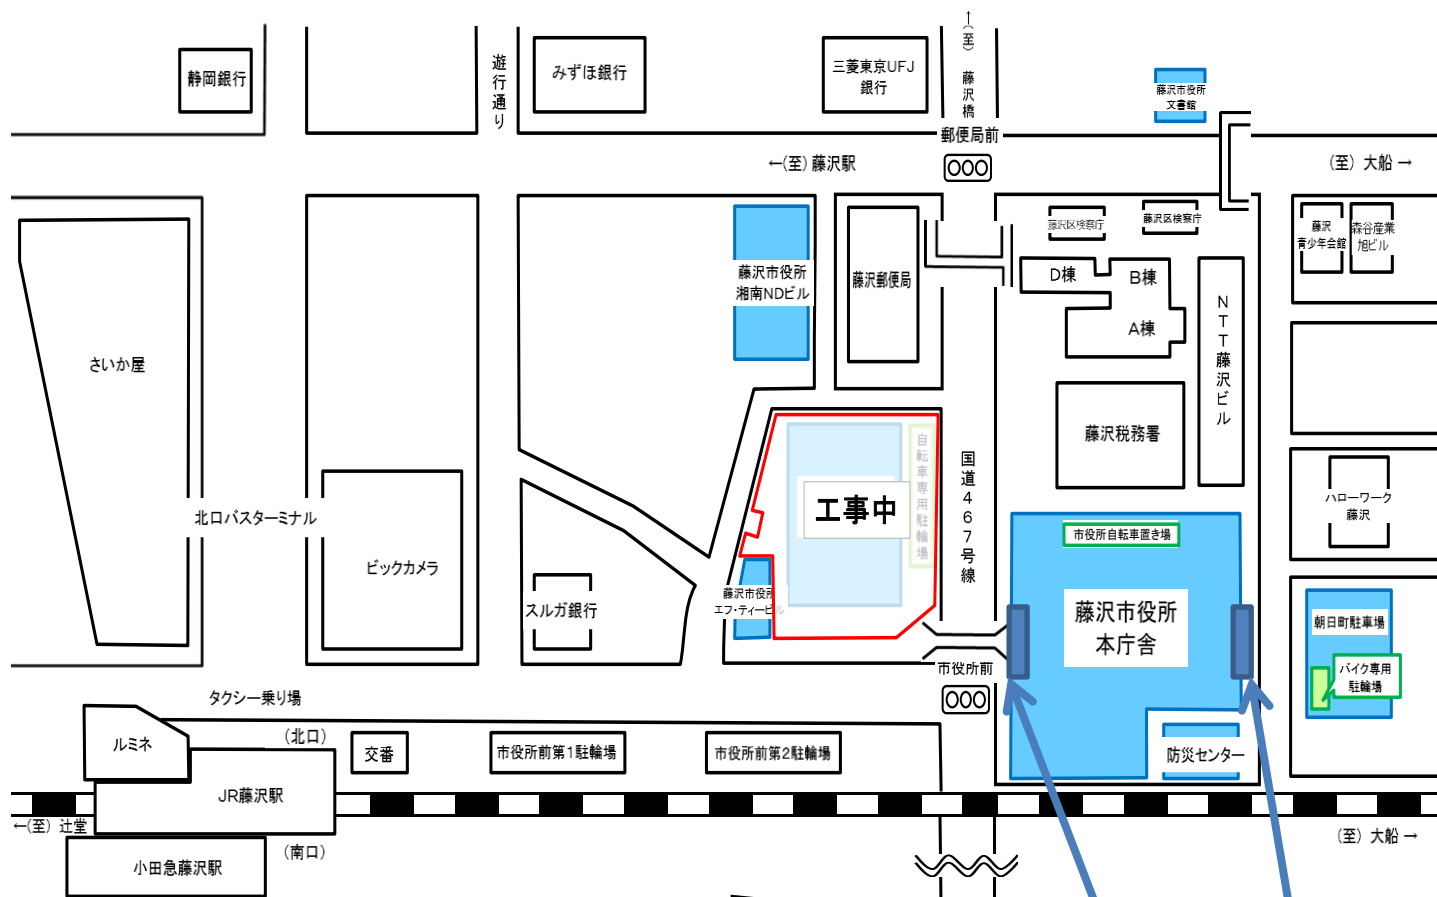

会場周辺案内図

【アクセス】

JR藤沢駅北口から徒歩3分。できるだけ公共交通機関をご利用ください。

※お車でお越しの際は、藤沢市朝日町駐車場をご利用ください。

（朝日町駐車場のみ駐車料金の割引があります。）